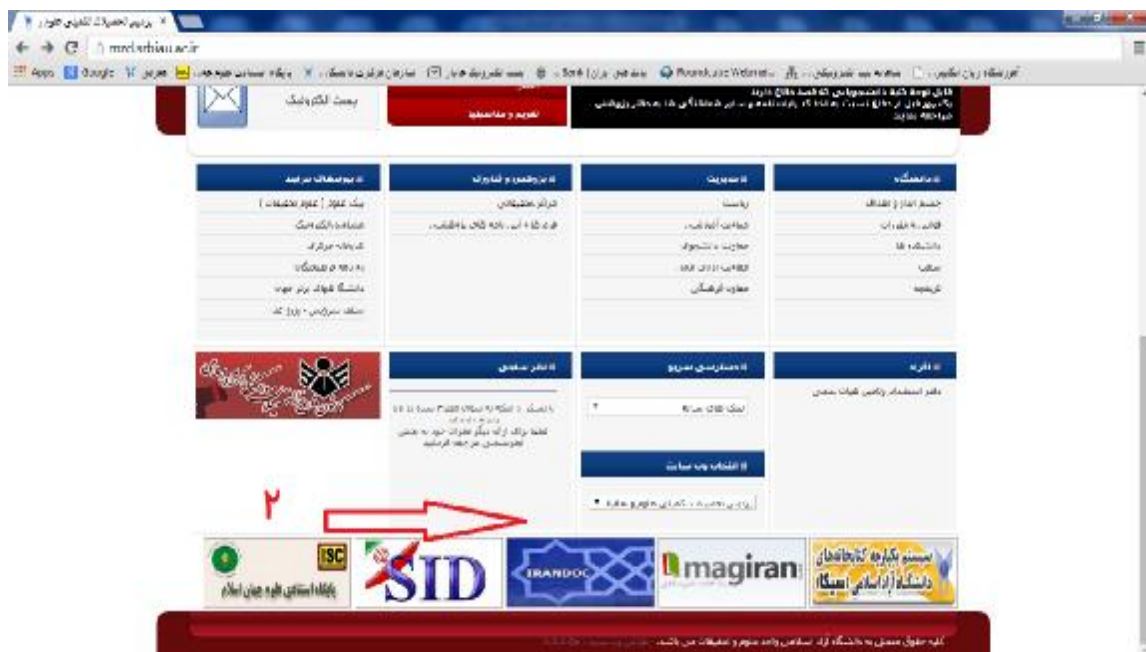

دانشجویان محترم، برای جستجو در پایگاه پژوهشگاه علوم و فناوری اطلاعات ایران ( [Irandoc](http://www.irandoc.ac.ir) ) به صورت زیر اقدام نمایید.

ورود به سایت ایران داک ، که به دو روش امکان پذیر می باشد:

1- ورود به سایت به صورت مستقیم و وارد کردن آدرس کامل آن <http://www.irandoc.ac.ir>

2 ورود به سایت دانشگاه [www.mzdsrbiau.ac.ir](http://www.mzdsrbiau.ac.ir) و کلیک روی گزینه [irandoc](http://www.irandoc.ac.ir) در پایان (زیر) صفحه

3- پس از وارد شدن به سایت ایران داک، روی گزینه پایگاه اطلاعاتی کلیک نمایید.