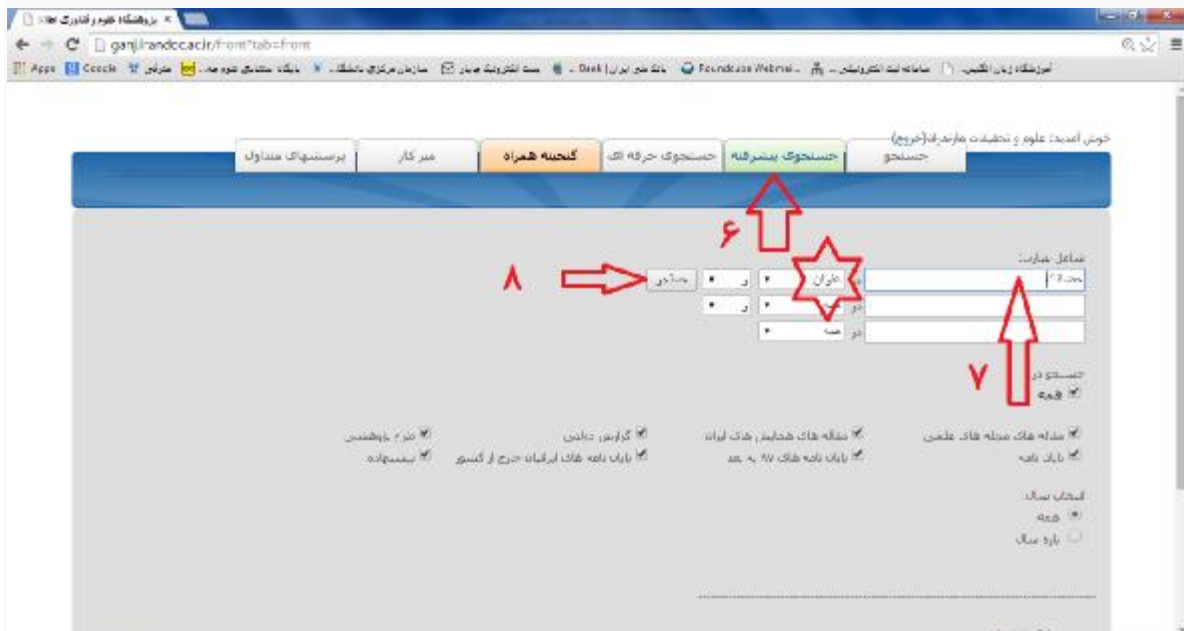

9- نتیجه جستجو را پرینت گرفته و تحویل گروه نمایید.