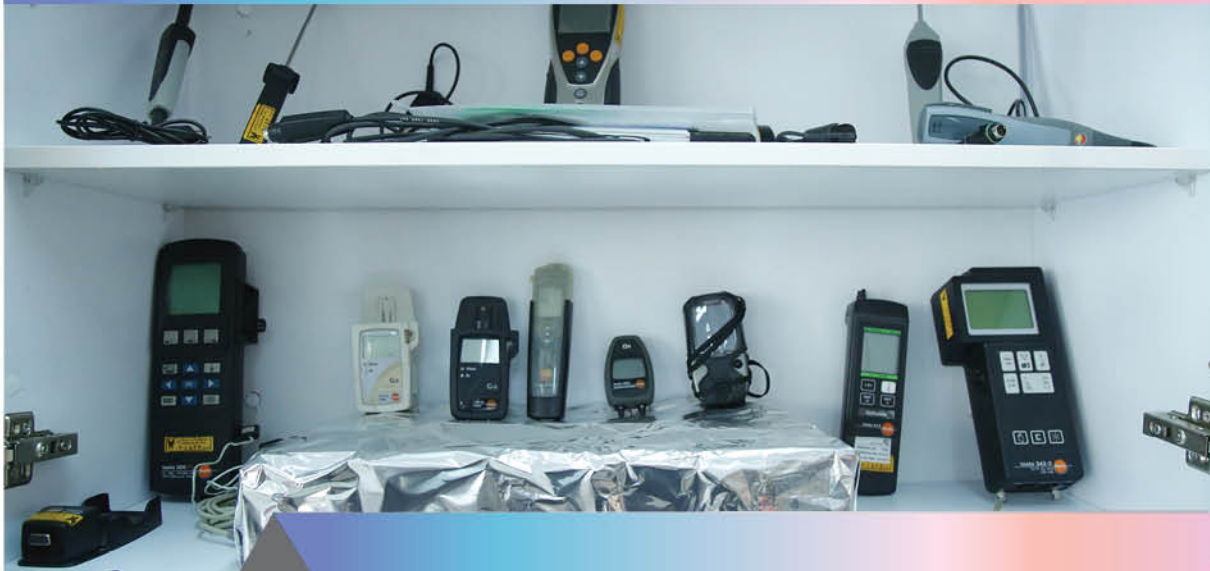

### تجهیزات:

- اندازه گیری ذرات
- اندازه گیری شدت میدان مغناطیسی
- اندازه گیری گازهای محیطی
- اندازه گیری شدت صوت و ارتعاش
- نویزسنج
- رادون سنج
- پارتیکل کانتر متوان
- آنالیزوز صدا
- سنجش ترکیبات آلی فرار و گازهای سمی
- پمپ نمونه برداری
- دیجیتال مولتی فانکشن